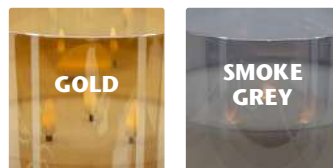

LED Echtwachs-Kerzen Festival Collection